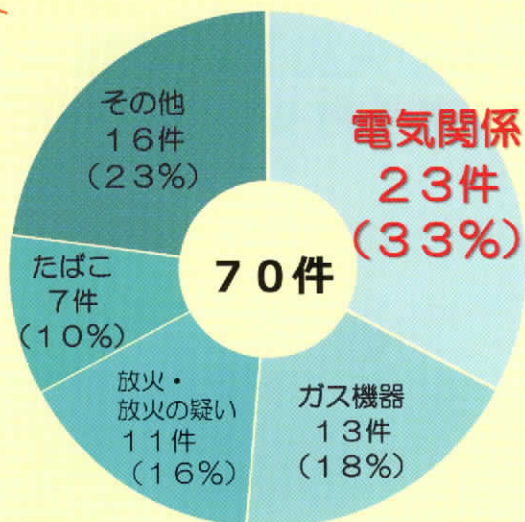

町田市の火災の主な原因は**電気火災**が1位！

町田市内の火災原因別件数（速報値）
（令和4年1月～6月）

令和4年上半期に町田市で発生した火災の主な原因は**電気火災**によるものでした。

電気火災とは、電気や電気製品に関する火災のことをいいます。

電気火災の中でもコード、プラグ、コンセント等に起因する火災は、火災に気が付きにくいいため大変危険です。

電気火災を防ぐためには・・・